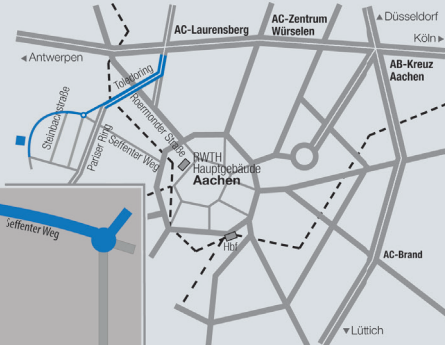

TREFFPUNKT ZU „DIGITALEN BUSTOUR“

Campus Cluster Logistik | Campus Boulevard 55 | 52074 Aachen

- **A** Campus Cluster Logistik
- **B** Manfred-Weck-Haus
- **C** ADITEC
- **D** Campus Cluster Produktionstechnik

Campus Cluster Logistik, Campus-Boulevard 55, 52074 Aachen
Werkzeugmaschinenlabor WZL der RWTH Aachen

Per Auto

Per Bahn

Eine individuelle Anreise zum dm Verteilzentrum nach Weilerswist ist ebenfalls möglich.